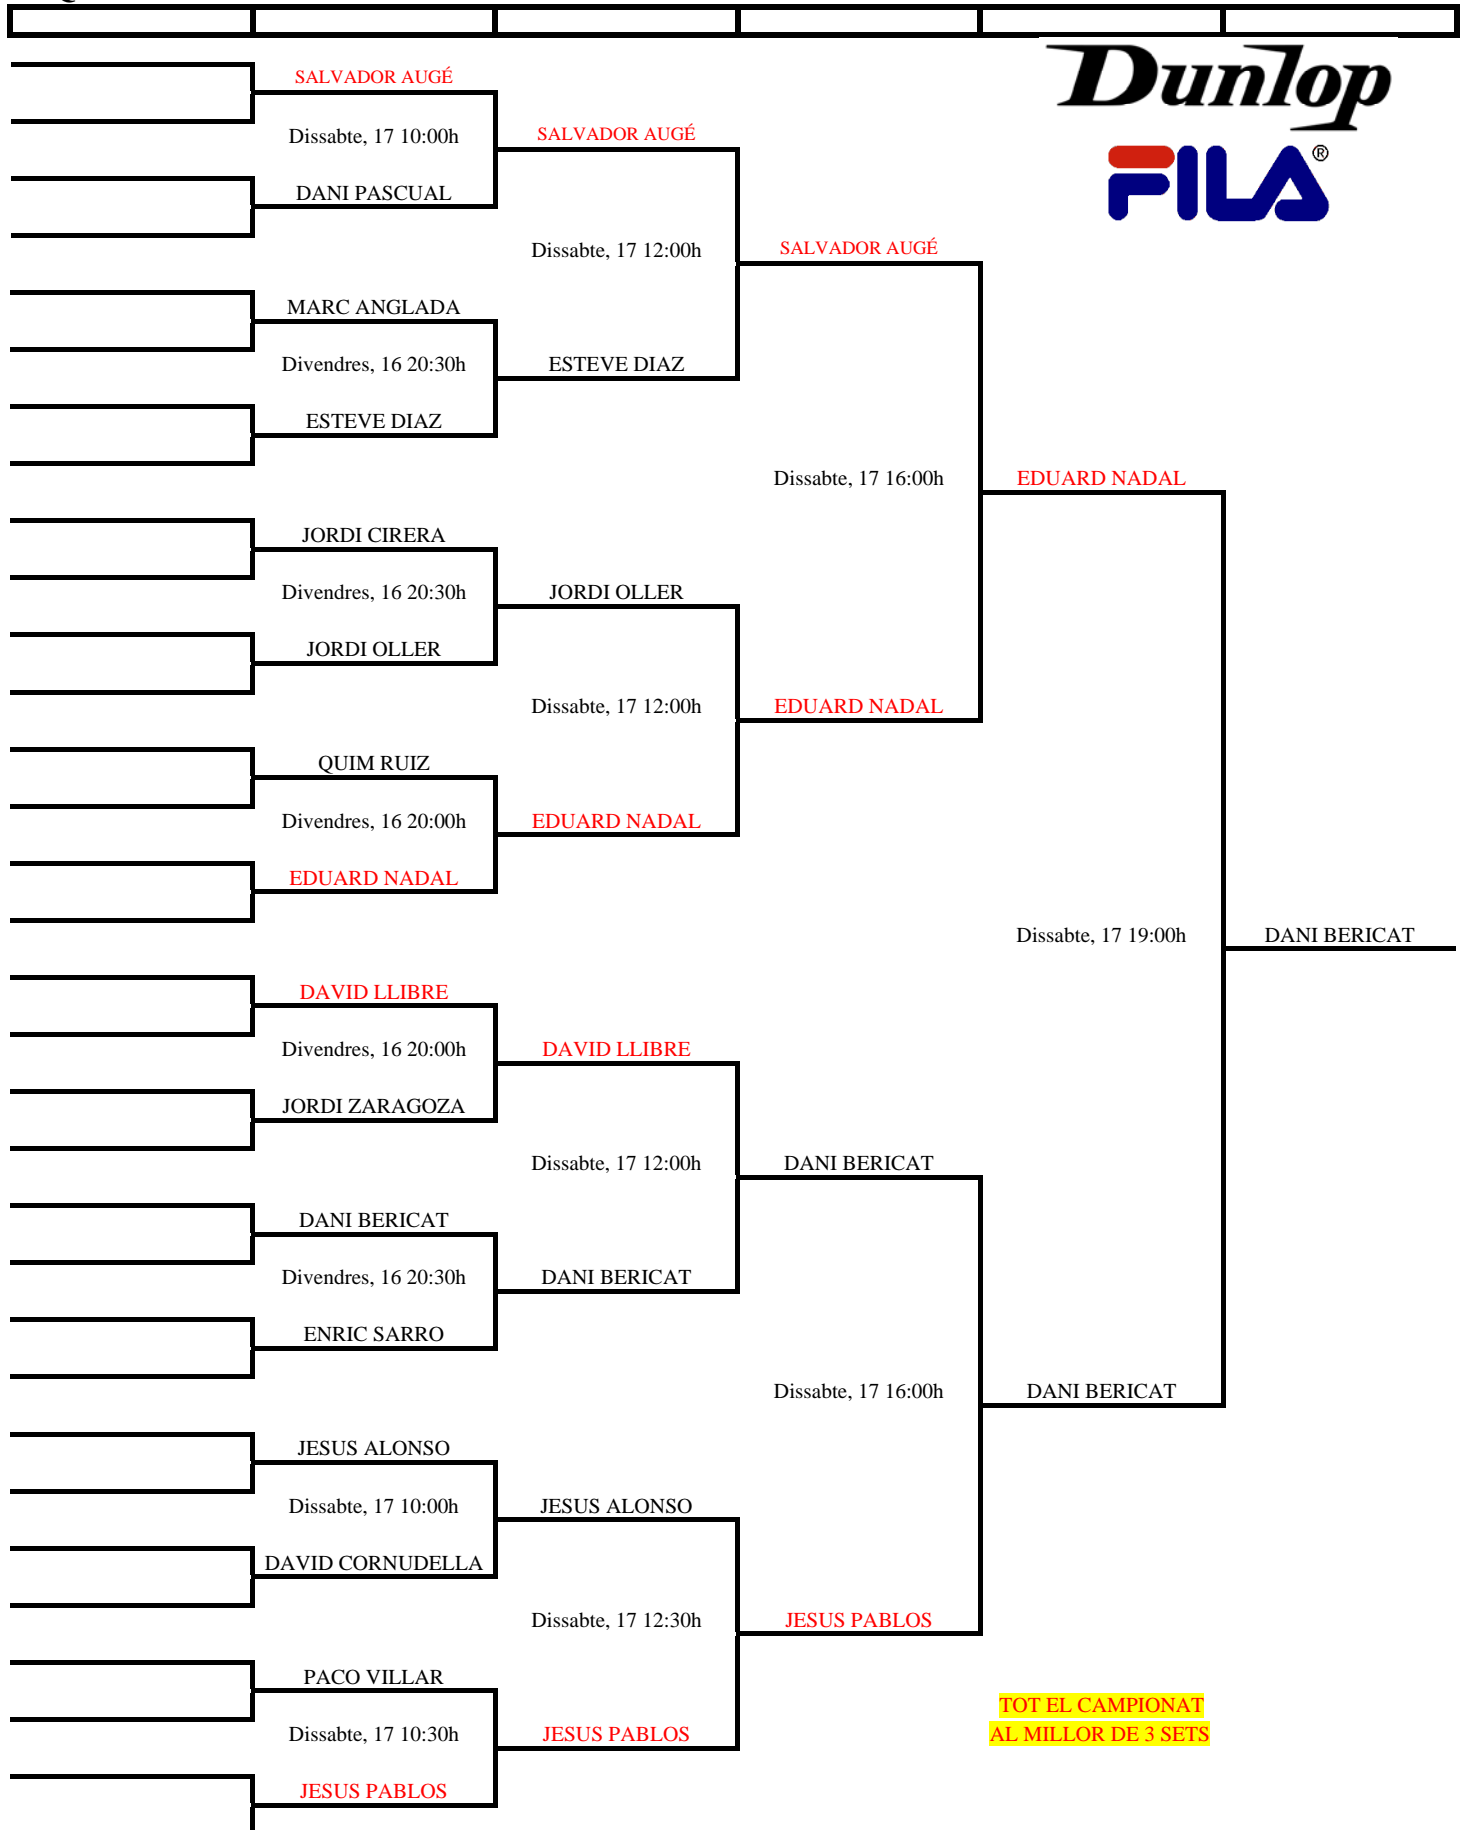

QUADRE PRINCIPAL 1ª CATEGORIA CIRCUIT DUNLOP-FILA GEIEG

TOT EL CAMPIONAT
AL MILLOR DE 3 SETS