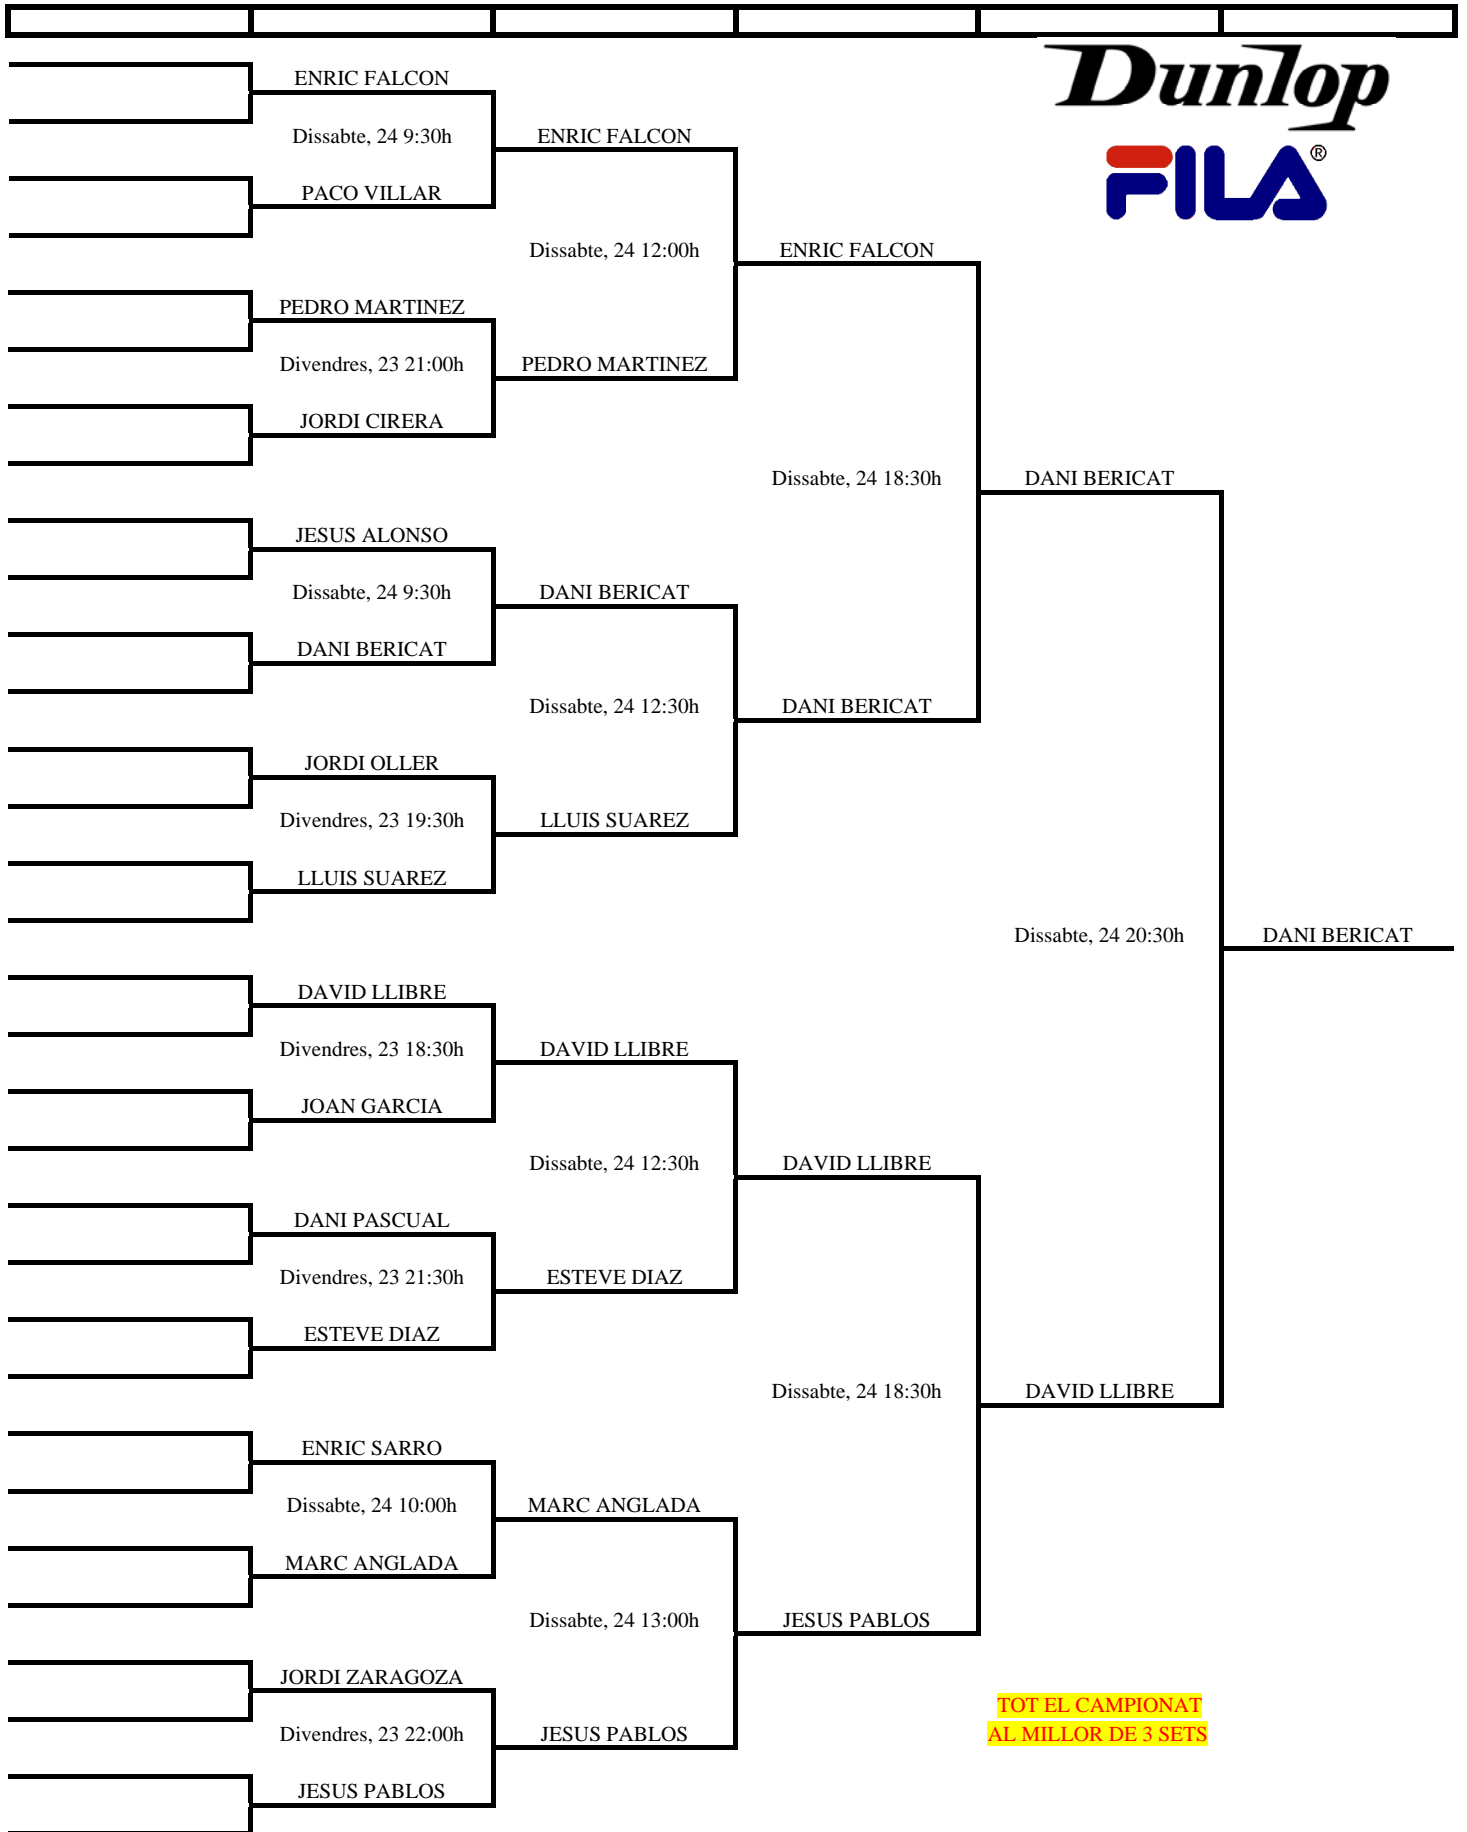

QUADRE PRINCIPAL 1ª CATEGORIA CIRCUIT DUNLOP-FILA VIASPORT

TOT EL CAMPIONAT
AL MILLOR DE 3 SETS