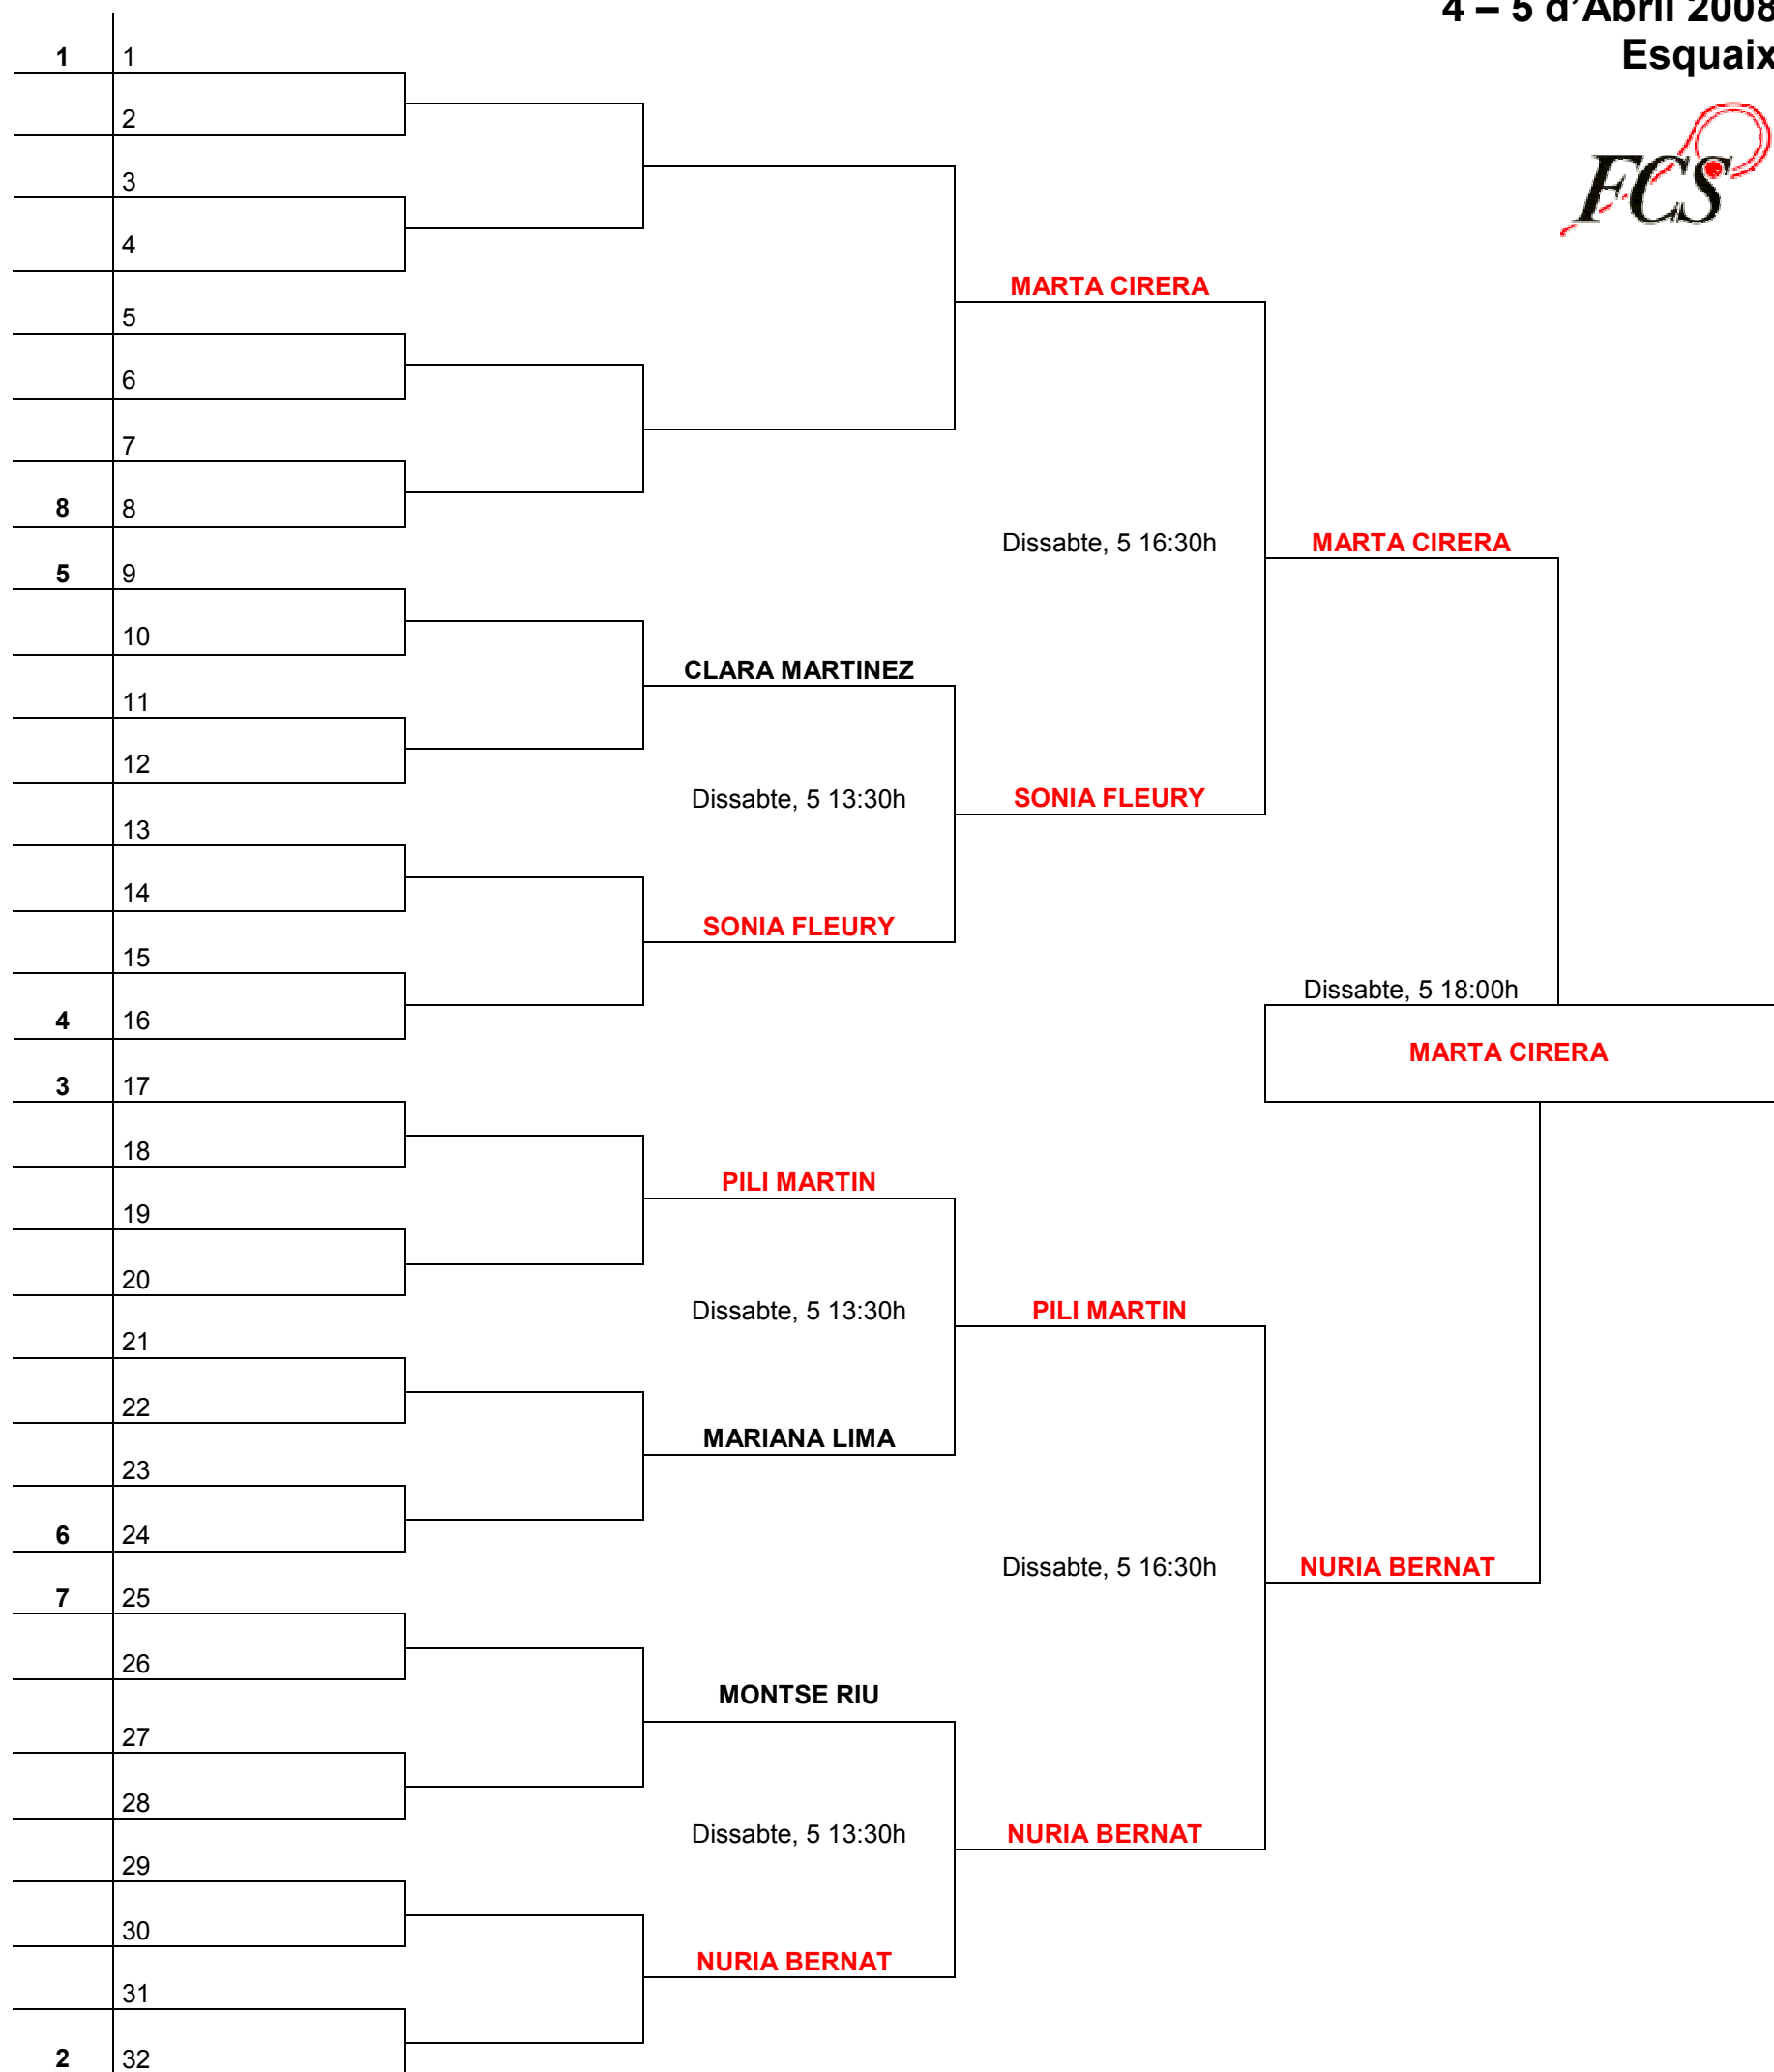

Open FEMENÍ- CN Sant Andreu

QUADRE PRINCIPAL FEMENÍ

4 – 5 d'Abril 2008
Esquaix

L'esport *mou* Catalunya
Amb la col·laboració de la Generalitat de Catalunya
Secretariat General de l'Esport

75 UNIÓ DE FEDERACIONS
ESPORTIVES DE CATALUNYA

	Jugadors/es Caps de Sèrie	Rànquing	Premis	Punts	Retirats / W.O.
1	MARTA CIRERA	8	Guanyadora	300	
2	NURIA BERNAT	9	Finalista	225	
3	PILI MARTIN	10	Semifinalista	150	
4	SONIA FLEURY	32	1/4 finals	100	
5					
6					
7					Jutge Àrbitre FCS
8					Albert Hernández

TOTS ELS RESULTATS A esquaix.cat