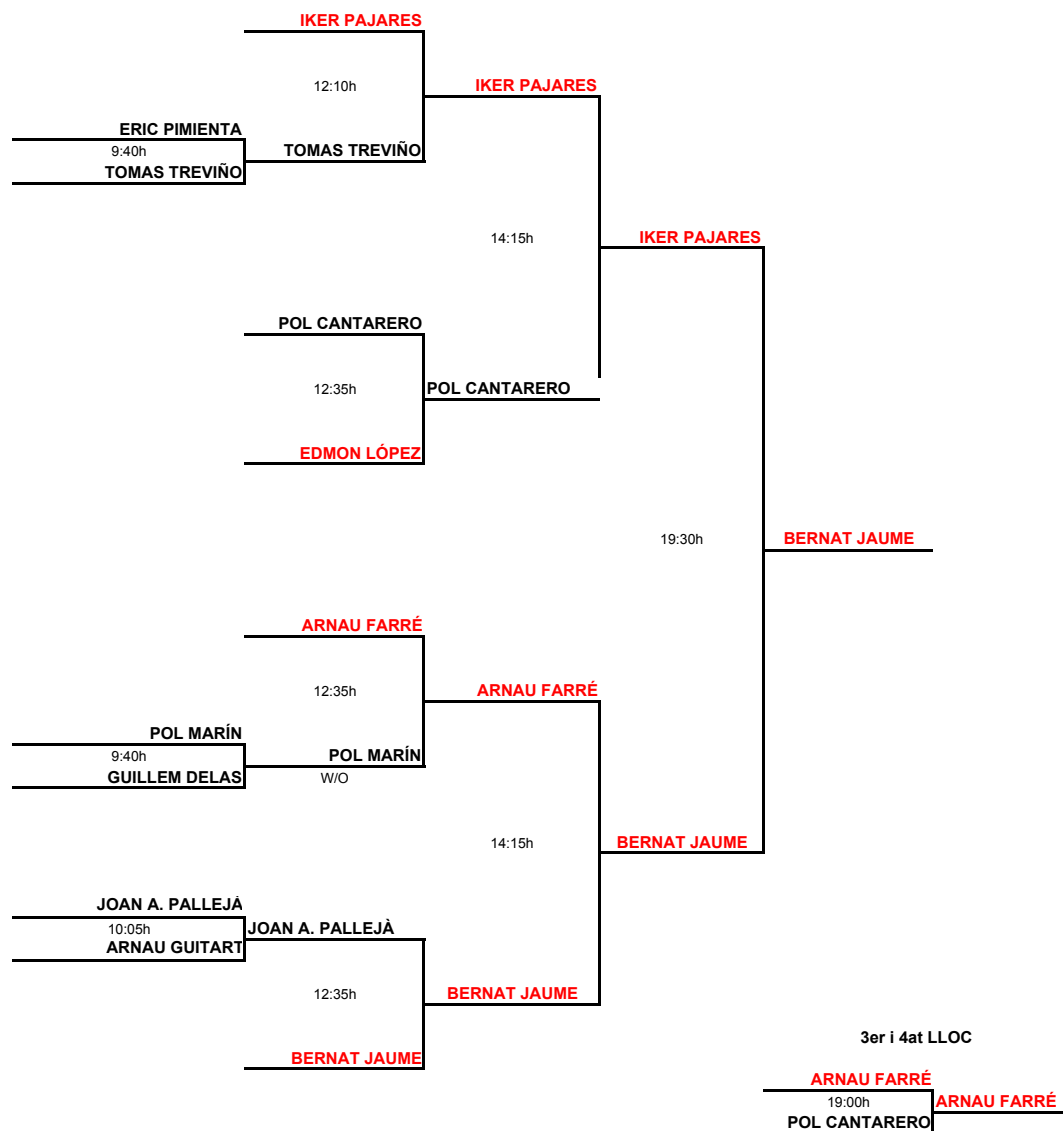

Circuit Infantil DUNLOP - Malibú Esportiu

QUADRE PRINCIPAL SUB-13 MASCULÍ

14 Juny 2008
Esquaix

Malibú Esportiu  Centre de Fitness, Salut i Esport

	Jugadors/es Caps de Sèrie	Rànquing	Classificació	Punts	Classificació	Punts	Retirats / W.O.
1	IKER PAJARES	1	1er classificat	100	9è classificat	20	Guillem Delas (w/o)
2	BERNAT JAUME	2	2on classificat	75	10è classificat	19	Pol Marín
3	ARNAU FARRE	3	3er classificat	50	11è classificat	18	Edmon López
4	EDMON LOPEZ	4	4at classificat	45			
			5è classificat	30			
			6è classificat	28			
			7è classificat	26			Jutge Arbitre FCS
			8è classificat	24			Santi Altarriba
TOTS ELS RESULTATS A esquaix.cat							