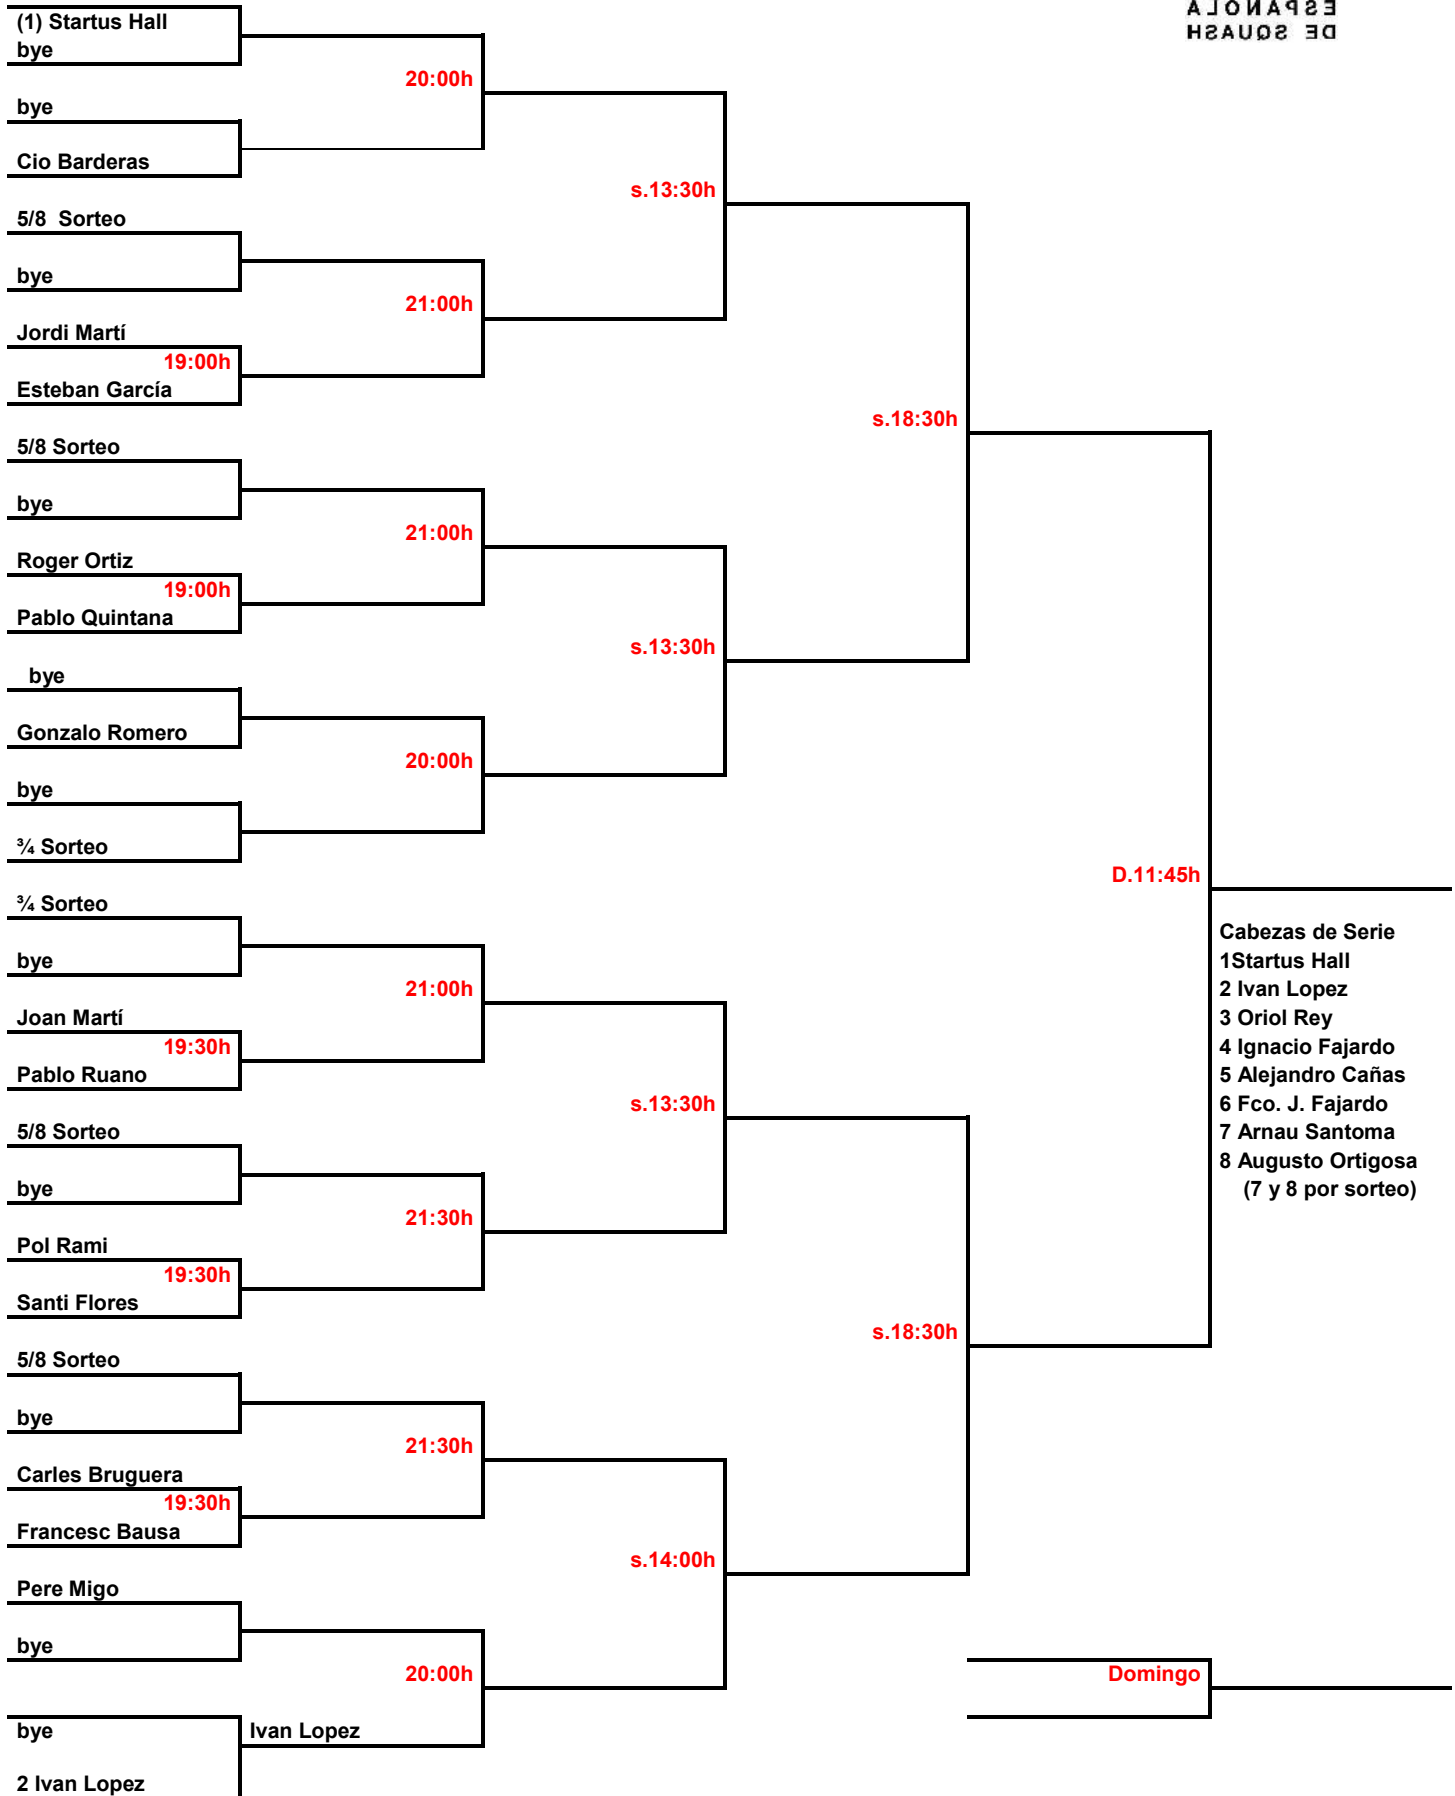

**CAMPEONATO DE ESPAÑA SUB 11 MASCULINO – SABADELL 2010**  
**Cuadro Principal**

- Cabezas de Serie**
- 1 Startus Hall
  - 2 Ivan Lopez
  - 3 Oriol Rey
  - 4 Ignacio Fajardo
  - 5 Alejandro Cañas
  - 6 Fco. J. Fajardo
  - 7 Arnau Santoma
  - 8 Augusto Ortigosa (7 y 8 por sorteo)